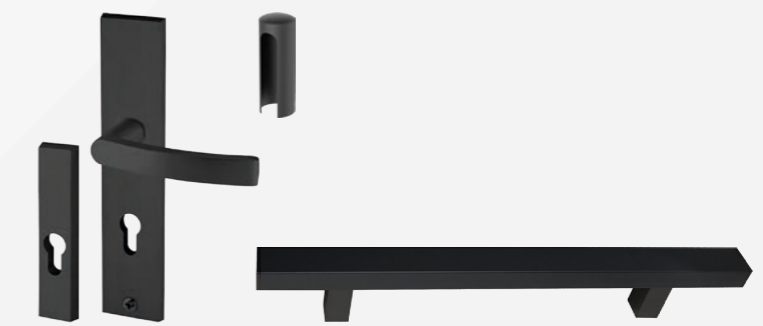

**POCHWYT Ø32
120cm lub 160cm**

+ KPL. NASADEK NA ZAWIAS NIKIEL
+ ATESTOWANA WKŁADKA KL.B (3 KLUCZE)

+ ZAPADKA DZIEŃ/NOC
+ KOMPLET NASADEK NA ZAWIAS NIKIEL
+ ATESTOWANA WKŁADKA KL.B (3 KLUCZE)

3 ZESTAW WYPOSAŻENIA ZA DOPŁATĄ 200zł netto [246,00 zł brutto]

**KLAMKA AXA HAGA
OBUSTRONNA - KOLOR CZARNY**

+ KPL. NASADEK NA ZAWIASY, KOLOR CZARNY
+ ATESTOWANA WKŁADKA KL.B CZARNA (3 KLUCZE)

4 ZESTAW WYPOSAŻENIA ZA DOPŁATĄ 450zł netto [553,50 zł brutto]

**KLAMKA AXA CERES SOLO PLUS
KOLOR CZARNY**

+ POCHWYT AXA PROSTOKĄTNY 4cm x 2cm dł. 150cm
+ KPL. NASADEK NA ZAWIASY, KOLOR CZARNY
+ ATESTOWANA WKŁADKA KL.B CZARNA (3 KLUCZE)

5 ZESTAW WYPOSAŻENIA ZA DOPŁATĄ 450zł netto [553,50 zł brutto]

**KLAMKA AXA GAJA SOLO PLUS
KOLOR CZARNY**