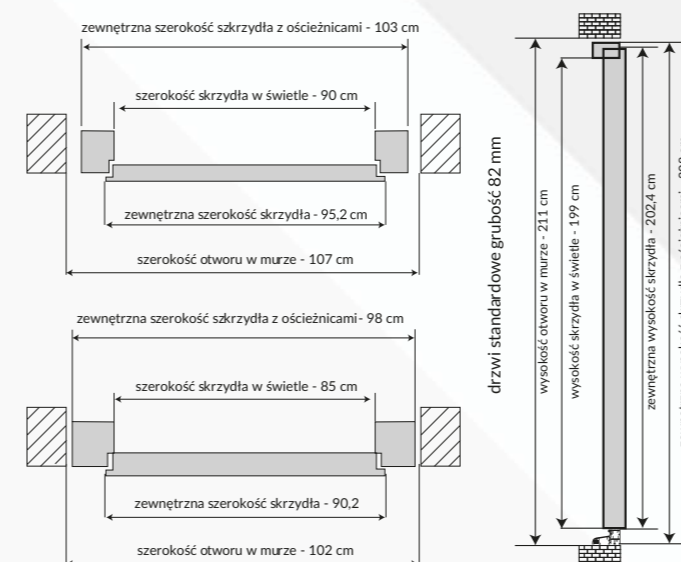

SPECYFIKACJA TECHNICZNA

- drzwi dębowe
- grubość 82mm
- ościeżnica drewniana 100% dębowa klejona warstwowo
- **Uwaga!** Nowość szerokość ościeżnicy 65mm
- wymiar standardowy
- **103x208cm światło przejścia na szerokość 90', na wysokość 199cm**
  wymiar zewnętrzny drzwi z dostawkami:
  Przy 1 dostawce 30cm - 136cm
  Przy 2 dostawkach 30cm- 166cm
  Przy 1 dostawce 40cm - 146cm
  Przy 2 dostawkach 40cm- 186cm
- **98x208cm światło przejścia na szerokość 85' na wysokość 199cm**
  wymiar zewnętrzny drzwi z dostawkami:
  Przy 1 dostawce 30cm - 131cm
  Przy 2 dostawkach 40cm- 161cm
  Przy 1 dostawce 40cm - 141cm
  Przy 2 dostawkach 40cm- 181cm

Dopłata za niższe drzwi do 200cm: 100zł netto (123zł brutto)

- Nowość możliwość wyboru górnego i bocznego poszerzenia ościeżnicy
- **Poszerzenie boczne**
  2x 2cm - dopłata 200zł netto (kpl.)
  2x 4cm - dopłata 300zł netto (kpl.)
- **Poszerzenie górne**
  2cm- dopłata 100zł netto
  4cm- dopłata 150zł netto

- zamek WINKHAUS listwowy automatic 3-punktowy
- długa listwa zaczepowa
- szyba w skrzydle / dostawce
- wkład 3-szybowy z P-2 + ciepła ramka przyszybowa
- zawiasy 2-częściowe z regulacją - 4 szt.
- próg aluminiowy z wstawką termoizolacyjną
- 2 uszczelki + uszczelka progowa
- profile kompozytowe stabilizujące skrzydło

www.parmax.pl

PARMAX®

TWOJE DRZWI DREWNIANE