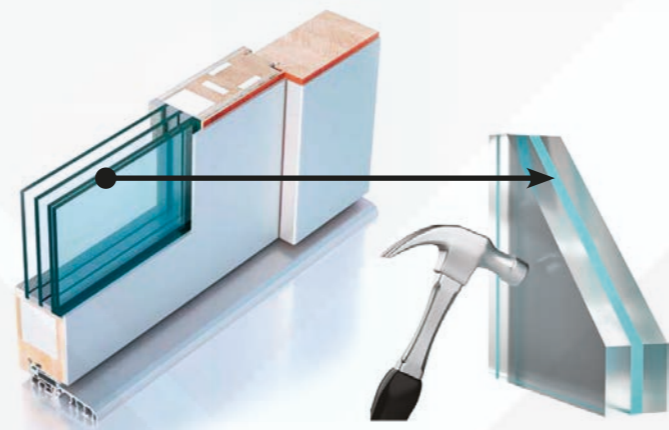

¹dotyczy drzwi o standardowych wymiarach

Na drzwi Basic Line gwarancja 3 lata.

³dotyczy drzwi pełnych

*cena uwzględnia VAT 23%