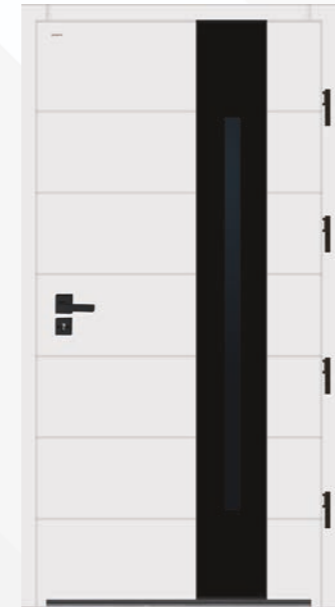

**CENA
KOMPLETNYCH DRZWI
Z I ZESTAWEM
WYPOSAŻENIA
4490 ZŁ NETTO**
*5522,70 ZŁ BRUTTO
dotyczy drzwi
jednoskrzydłowych
w kolorze standard

BASIC 07

DOSTĘPNE SZYBY:
cała piaskowana,
reflex grafit

możliwość malowania
intarsji na kolor czarny
dopłata 100,00 zł netto,
123,00 zł brutto

**CENA
KOMPLETNYCH DRZWI
Z I ZESTAWEM
WYPOSAŻENIA
4490 ZŁ NETTO**
*5520,70 ZŁ BRUTTO
dotyczy drzwi
jednoskrzydłowych
w kolorze standard

BASIC GLASS

C

DOSTĘPNE SZYBY:
antisol czarny

**CENA
KOMPLETNYCH DRZWI
Z I ZESTAWEM
WYPOSAŻENIA
4490 ZŁ NETTO**
*5520,70 ZŁ BRUTTO
dotyczy drzwi
jednoskrzydłowych
w kolorze standard