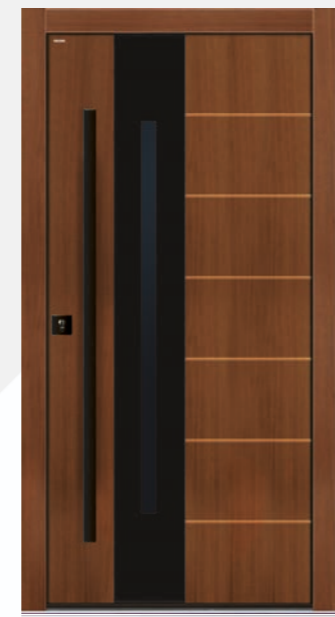

BASIC 05

B

DOSTĘPNE SZYBY:
cała piaskowana,
piaskowana wg wzoru,
reflex grafit

**CENA
KOMPLETNYCH DRZWI
Z I ZESTAWEM
WYPOSAŻENIA
4490 ZŁ NETTO**
*5522,70 ZŁ BRUTTO
dotyczy drzwi
jednoskrzydłowych
w kolorze standard